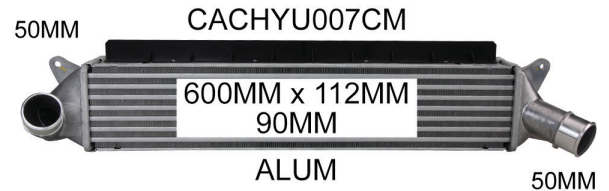

CHARGE AIR COOLERS

FORD

FOCUS LZ 1.5ltr Turbo '15-19
KUGA TF 1.5ltr Turbo '15-16
ESCAPE ZG 1.5ltr Turbo '16-20

MAHLE

HYUNDAI KONA OS 1.6ltr Turbo '17-

GENUINE
Quality

MAZDA

6 GL 2.5ltr Turbo '6/18-
CX-9 TC 2.5ltr Turbo '16-