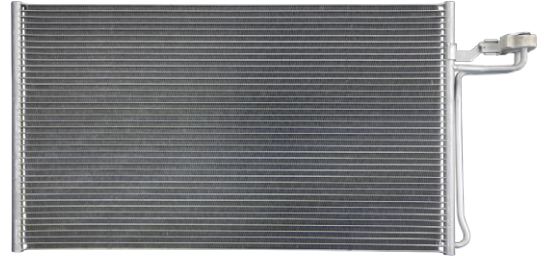

### CONDENSERS

CMGZ05

MG

HS 1.5LTR TURBO '19-  
GS 1.5LTR TURBO '17-20

CVOL16

VOLVO

C30 '07-13 / C70 '06-15  
S40 '04-13 / V50 '04-09

CAUD13