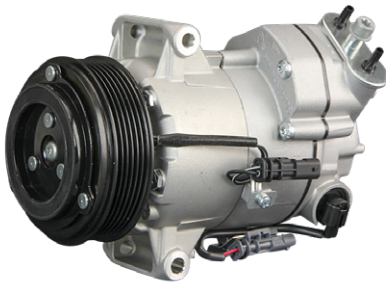

### COMPRESSORS

PHOL60

HOLDEN

CRUZE JH 1.6LTR TURBO '13-16