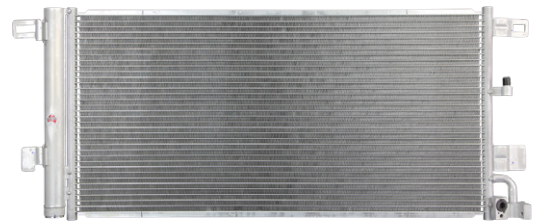

AUDI

A4 B9 '15- / A5 F5 '17-20