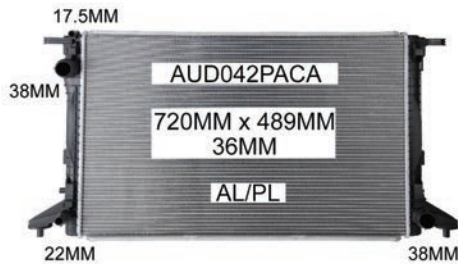

RADIATORS

AUDI Q7 4M 3.0ltr Auto. '8/15-
VW TOUAREG CR 3.0ltr TDI '17-

AUDI A1 GB 1.0L '7/19-
SKODA KAMIQ NW '20-
VW POLO AW 1.0L DCT '9/17-

WATER PUMP